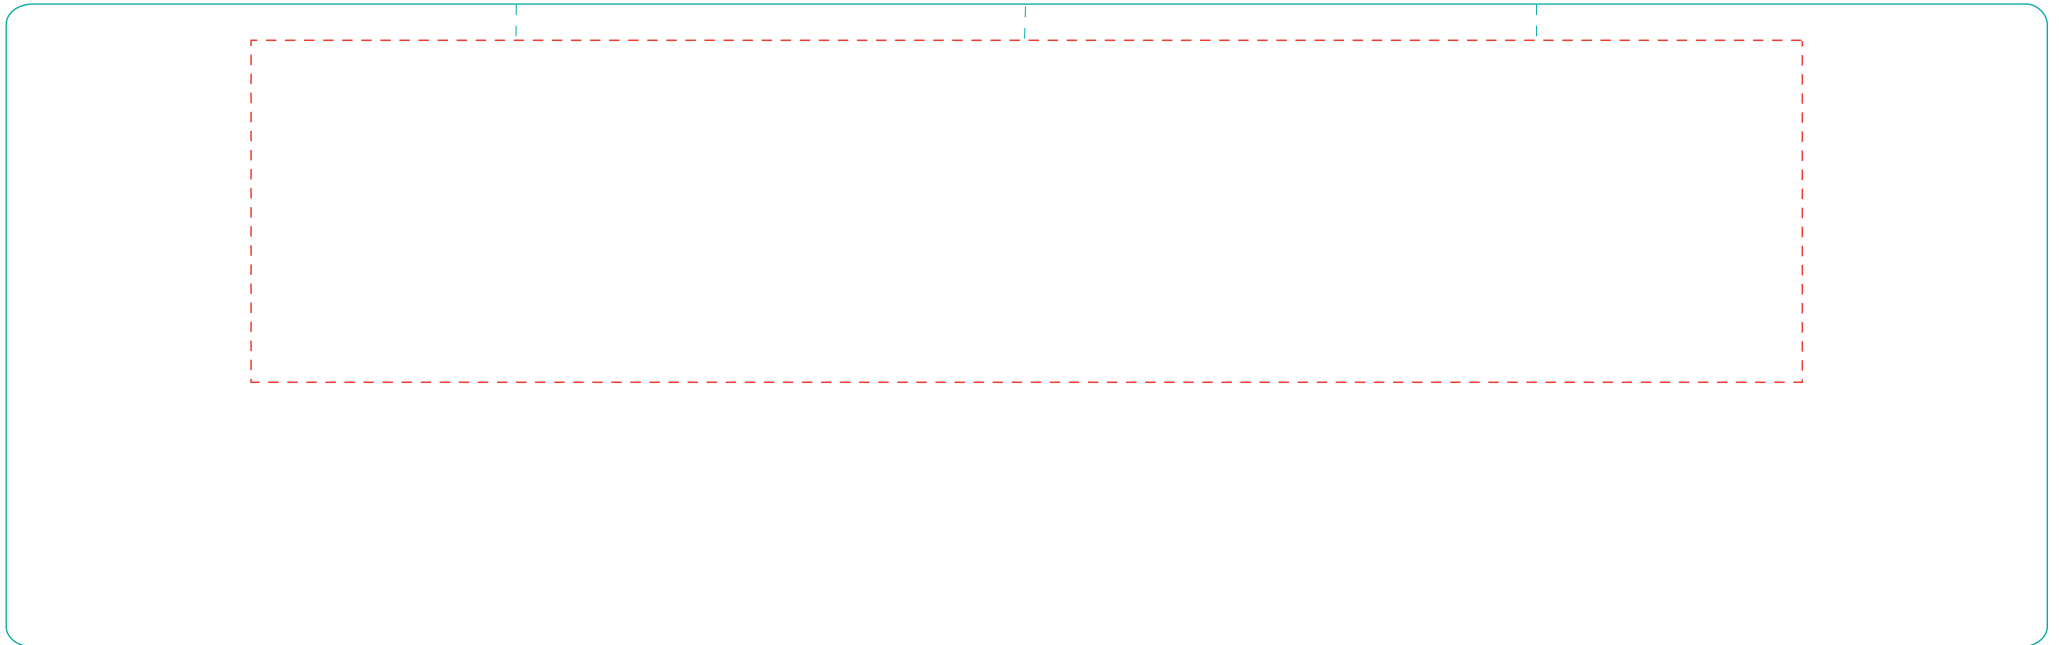

# Emilia

A3020

## Direktdruck direct print

max. Druckfläche: Länge 205 mm, Höhe 45 mm

max. printing area: length 205 mm, height 45 mm