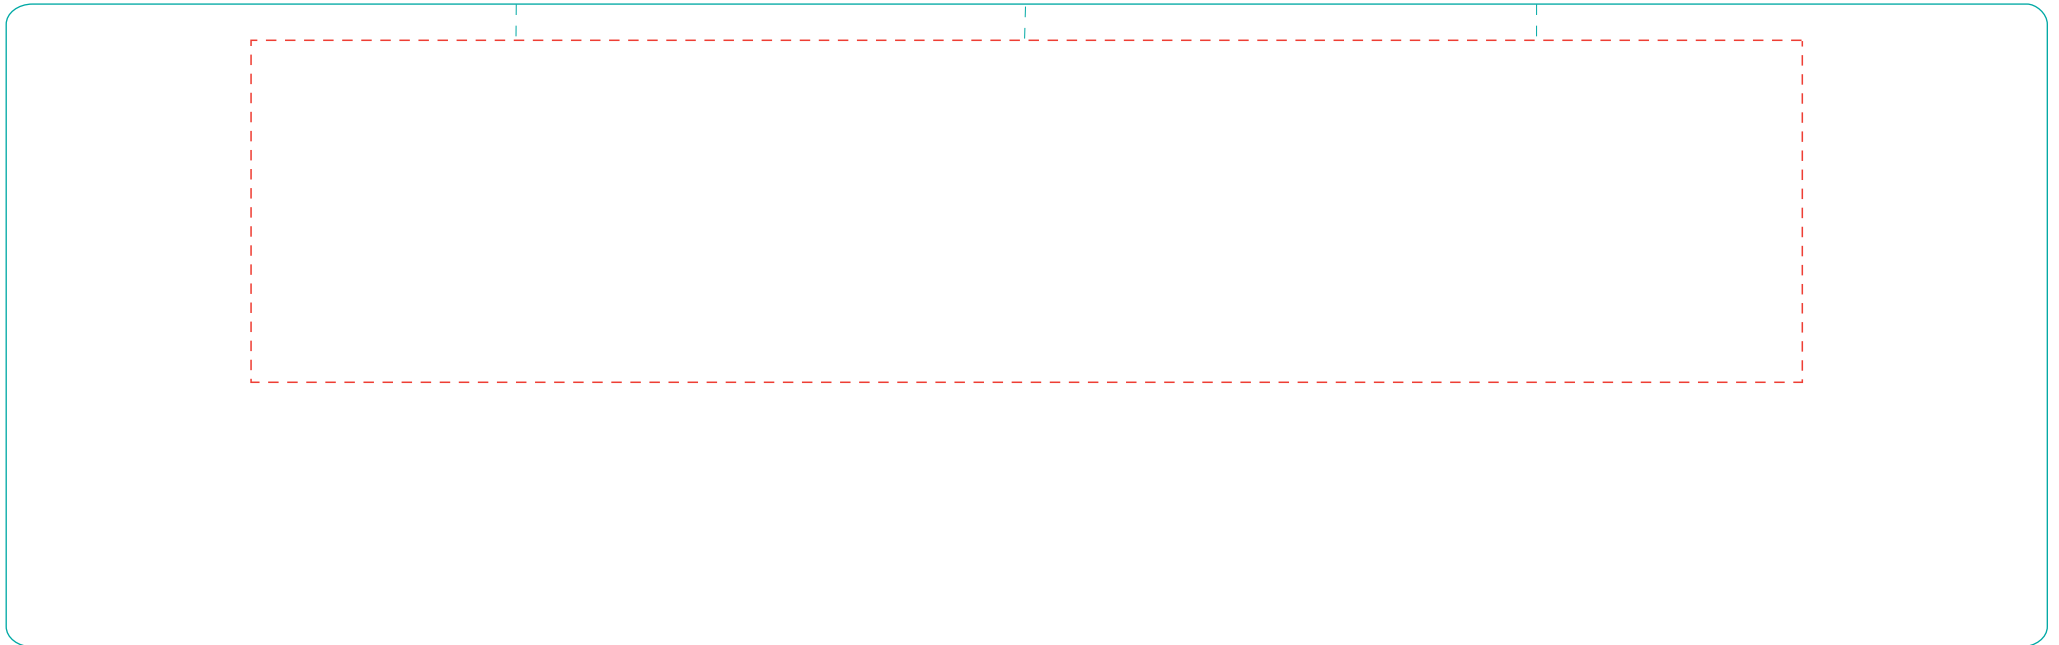

Emilia

A3011

Direktdruck
direct print

max. Druckfläche: Länge 205 mm, Höhe 45 mm

max. printing area: length 205 mm, height 45 mm